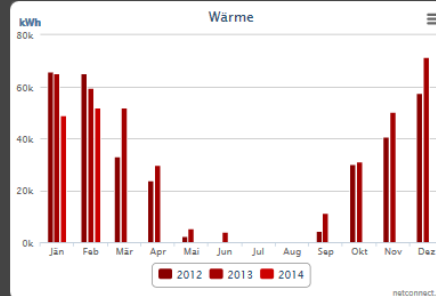

Verbrauchs- Visualisierung