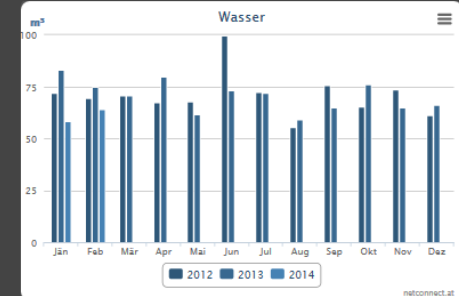

Verbrauchs- Visualisierung