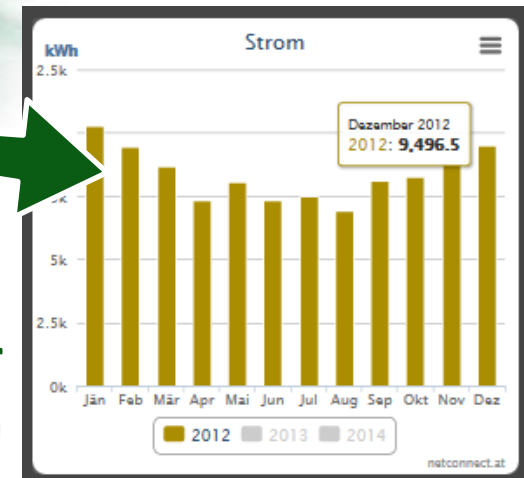

**Downloadbereich
JPEG, PDF usw.**

**individueller
Jahresvergleich**